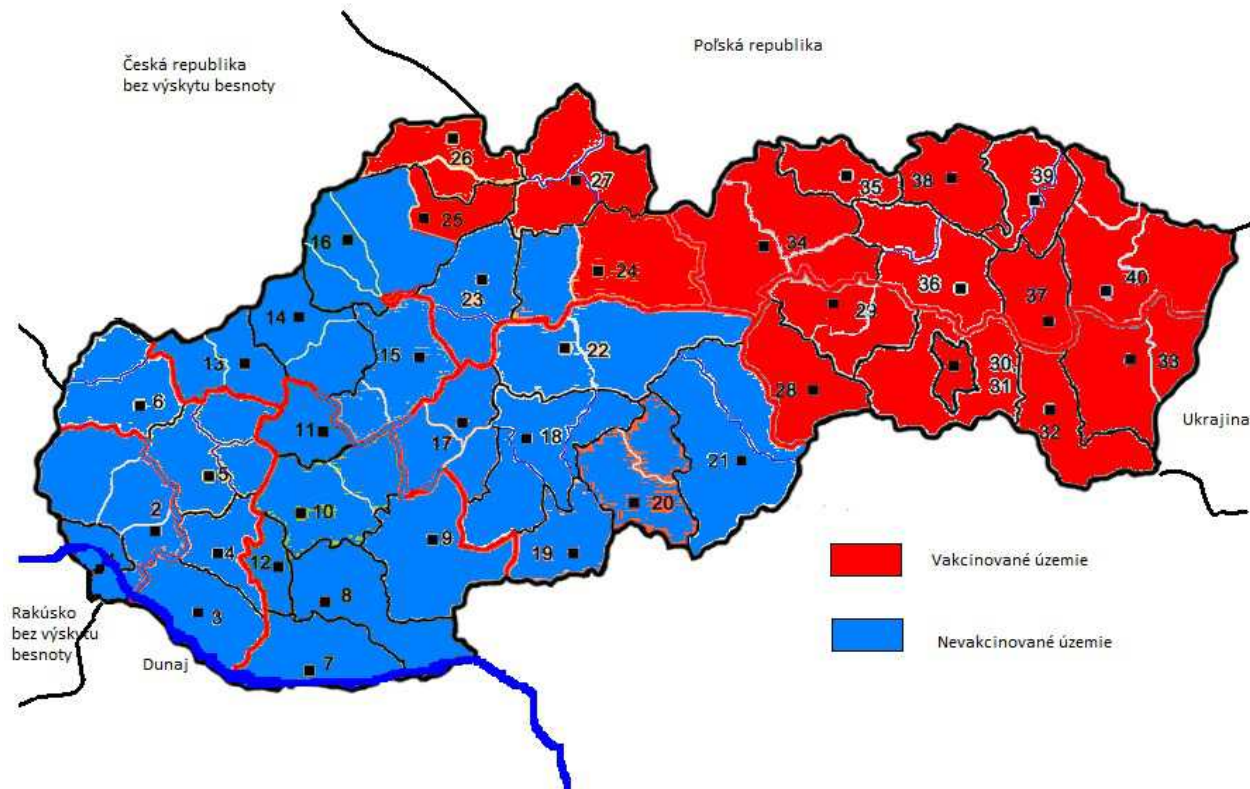

## **Orálna vakcinácia líšok proti besnote – jarná kampaň 2018**

Štátna veterinárna a potravinová správa Slovenskej republiky (ďalej len “ŠVPS SR”) organizuje tridsiatu siedmu sezónnu kampaň orálnej vakcinácie voľne žijúcich líšok proti besnote spôsobom, ktorý zodpovedá kritériám WHO.

Program stanovuje cieľ opätovne dosiahnuť štatút Slovenskej republiky ako krajiny bez výskytu besnoty a tým minimalizovať výdavky štátneho rozpočtu, ktoré sú vynakladané na prevenciu a tlmenie besnoty v rezorte pôdohospodárstva a zdravotníctva. Jarná kampaň 2018 orálnej vakcinácie proti besnote bude spolufinancovaná Európskou úniou na základe Rozhodnutia o finančnom príspevku (grante), schvaľujúce národné programy a pridružené financovanie do výšky 75% nákladov na laboratórne testy a nákup a distribúciu očkovacej látky a jednorázovú platbu za voľne žijúce zvieratá, z ktorého sa odobrala vzorka.

### **Organizačné zabezpečenie orálnej vakcinácie – jar 2018**

- 1. Termín orálnej vakcinácie – 09. apríla 2018 až 22. apríla 2018** (posun je možný podľa vývoja počasia)
- 2. Vakcinačné územie :**

*Nakoľko Česká republika a Rakúsko sú vyhlásené za krajiny bez výskytu besnoty a v Maďarsku je priaznivá situácia vo výskyte besnoty, vakcinačné územie Slovenskej republiky je zmenšené o územia Regionálnych veterinárnych a potravinových správ (ďalej len „RVPS“): Bratislava, Senec, Dunajská Streda, Galanta, Trnava, Senica, Komárno, Nové Zámky, Levice, Nitra, Topoľčany, Šaľa, Nové Mesto nad Váhom, Trenčín, Prievidza, Púchov, Žiar nad Hronom, Zvolen, Veľký Krtíš, Lučenec, Rimavská Sobota, Banská Bystrica a Martin. Na území RVPS Liptovský Mikuláš sa bude vakcinovať iba okres Liptovský Mikuláš (viď mapka).*